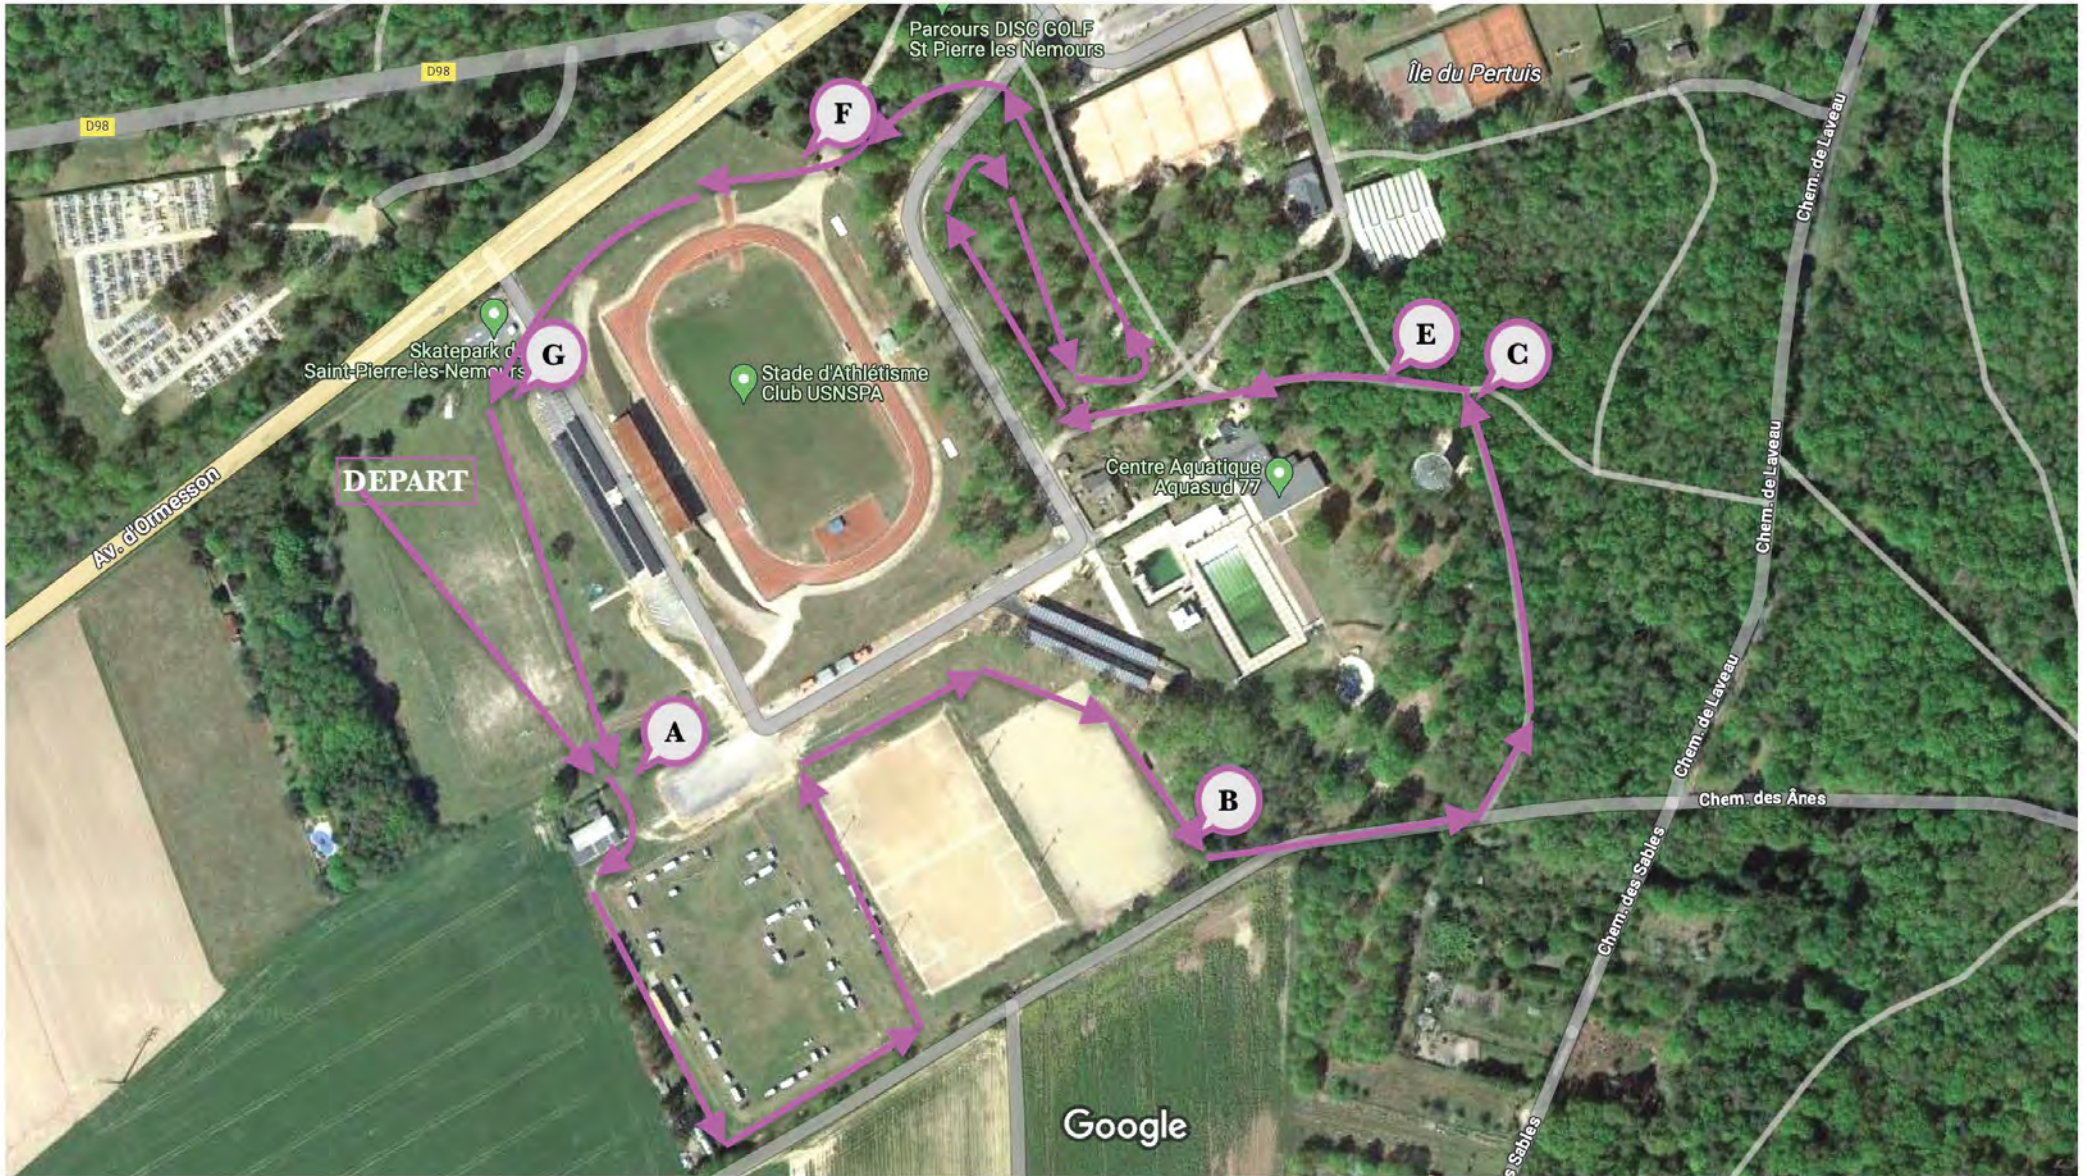

Google Maps PARCOURS

BIENVENUE**AU CROSS NATIONAL DE SAINT PIERRE LES NEMOURS****DIMANCHE 26 NOVEMBRE 2023**

Courses	Horaires	Catégories	Distances	Parcours
1	10h00	Minimes filles et garçons	3678 m	BOUCLE Départ + MB + Arrivée
2	10h30	Benjamines + benjamins	2634 m	Départ + GB + Arrivée
3	10h50	Poussines	1614 m	Départ + PB + Arrivée
4	11h05	Poussins	1614 m	Départ + PB + Arrivée
5	11h20	Courses primaires	1248 m	Départ + PPB + Arrivée
6	11h35	École d'athlétisme filles	1248m	Départ + PPB + Arrivée
7	11h50	École d'athlétisme garçons	1248m	Départ + PPB + Arrivée
8	12h15	Cadettes + juniors filles +Cross court femmes	4346 m	BOUCLE Départ + GB + Arrivée
9	12h45	Cross court hommes + cadets	4346 m	BOUCLE Départ + GB + Arrivée
10	13h15	Cross long : espoirs, seniors, master femmes + Juniors Hommes + non licenciés femmes	7739 m	BOUCLE Départ + PB + 2 GB + Arrivée
11	14h00	Cross long : espoirs, seniors, master hommes + non licenciés hommes	9556m	BOUCLE Départ + 3 GB + Arrivée

Détails des boucles

Départ	Portion du départ	Départ => A	195 m
BD	Boucle départ	Départ => A – B – C – E – F – G – A	1912 m
PPB	Petite petite boucle	A – A' – A	422 m
PB	Petite boucle	A – B – A' – A	788m
MB	Moyenne boucle	A – B – C – E – F – G – A	1937m
GB	Grande boucle	A – B – C – D – E – F – G – A	2605m
Arrivée	Portion de l'arrivée	A => Arrivée	230 m

boucle départ

1912m

Grande boucle 2605m

Moyenne boucle

1937m

POUSSINS POUSSINES

1614m

Google Maps

primaires + écoles d'athlé 1248m