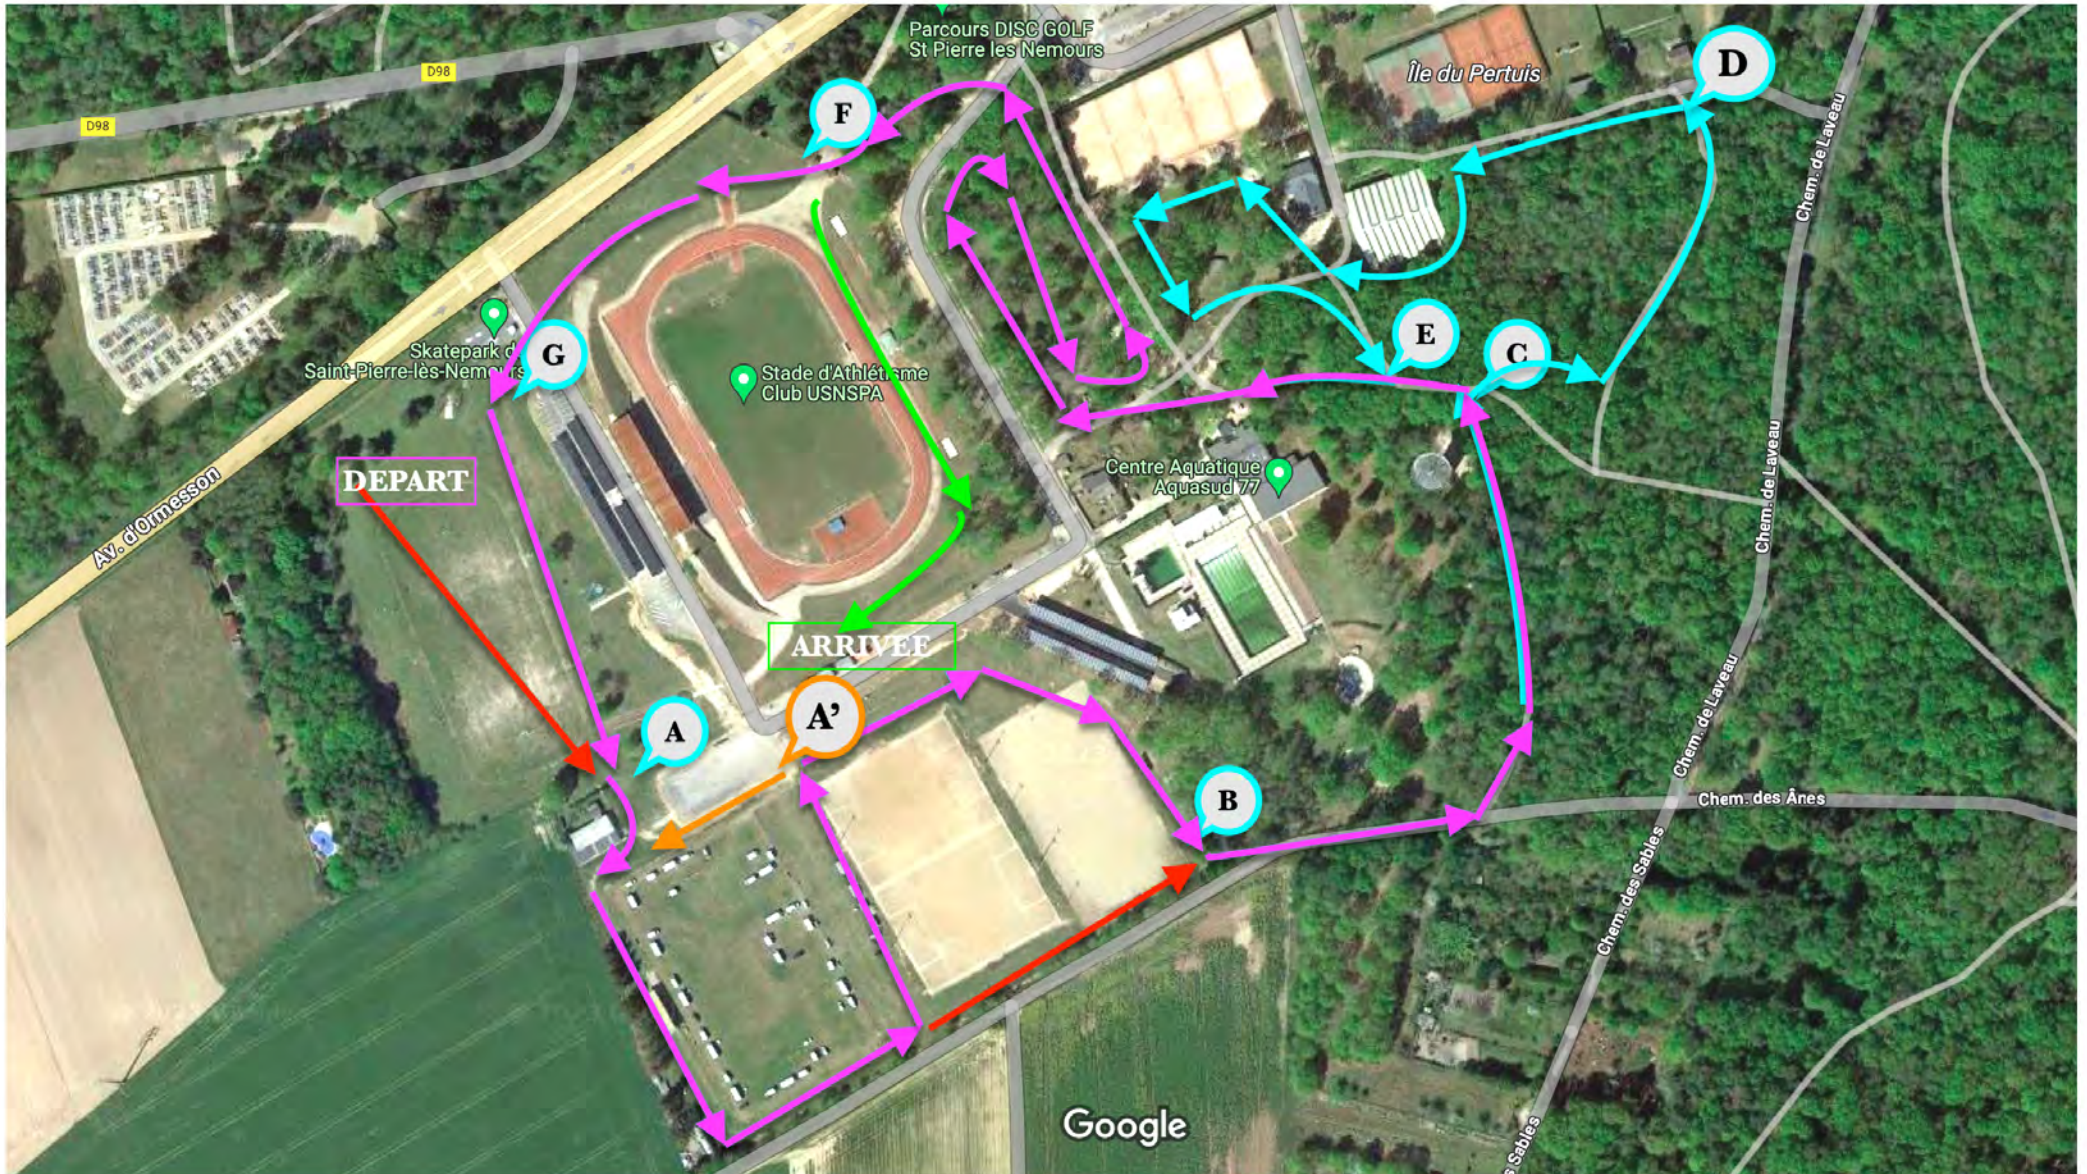

Google Maps PARCOURS

BIENVENUE**AU CROSS NATIONAL DE SAINT PIERRE LES NEMOURS****DIMANCHE 26 NOVEMBRE 2023**

Courses	Horaires	Catégories	Distances	Parcours
1	10h00	Minimes filles et garçons	3678 m	BOUCLE Départ + MB + Arrivée
2	10h30	Benjamines + benjamins	2634 m	Départ + GB + Arrivée
3	10h50	Poussines	1614 m	Départ + PB + Arrivée
4	11h05	Poussins	1614 m	Départ + PB + Arrivée
5	11h20	Courses primaires	1248 m	Départ + PPB + Arrivée
6	11h35	École d'athlétisme filles	1248m	Départ + PPB + Arrivée
7	11h50	École d'athlétisme garçons	1248m	Départ + PPB + Arrivée
8	12h15	Cadettes + juniors filles +Cross court femmes	4346 m	BOUCLE Départ + GB + Arrivée
9	12h45	Cross court hommes + cadets	4346 m	BOUCLE Départ + GB + Arrivée
10	13h15	Cross long : espoirs, seniors, master femmes + Juniors Hommes + non licenciés femmes	7739 m	BOUCLE Départ + PB + 2 GB + Arrivée
11	14h00	Cross long : espoirs, seniors, master hommes + non licenciés hommes	9556m	BOUCLE Départ + 3 GB + Arrivée

Détails des boucles

Départ	Portion du départ	Départ => A	195 m
BD	Boucle départ	Départ => A – B – C – E – F – G – A	1912 m
PPB	Petite petite boucle	A – A' – A	422 m
PB	Petite boucle	A – B – A' – A	788m
MB	Moyenne boucle	A – B – C – E – F – G – A	1937m
GB	Grande boucle	A – B – C – D – E – F – G – A	2605m
Arrivée	Portion de l'arrivée	A => Arrivée	230 m

PORTION	DISTANCE en M
Départ → A	195
A → A' → A	422
A → B direct	425
A → B boucles	645
B → A direct retour	363
A → G	203
G → F	185
F → Arrivée	230
B → C	338
C → E direct	15
E → F	538
F → G	196
G → A	205
C → D	225
D → E	458

boucle départ

1912m

Grande boucle 2605m

Moyenne boucle

1937m

POUSSINS POUSSINES

1614m

Google Maps