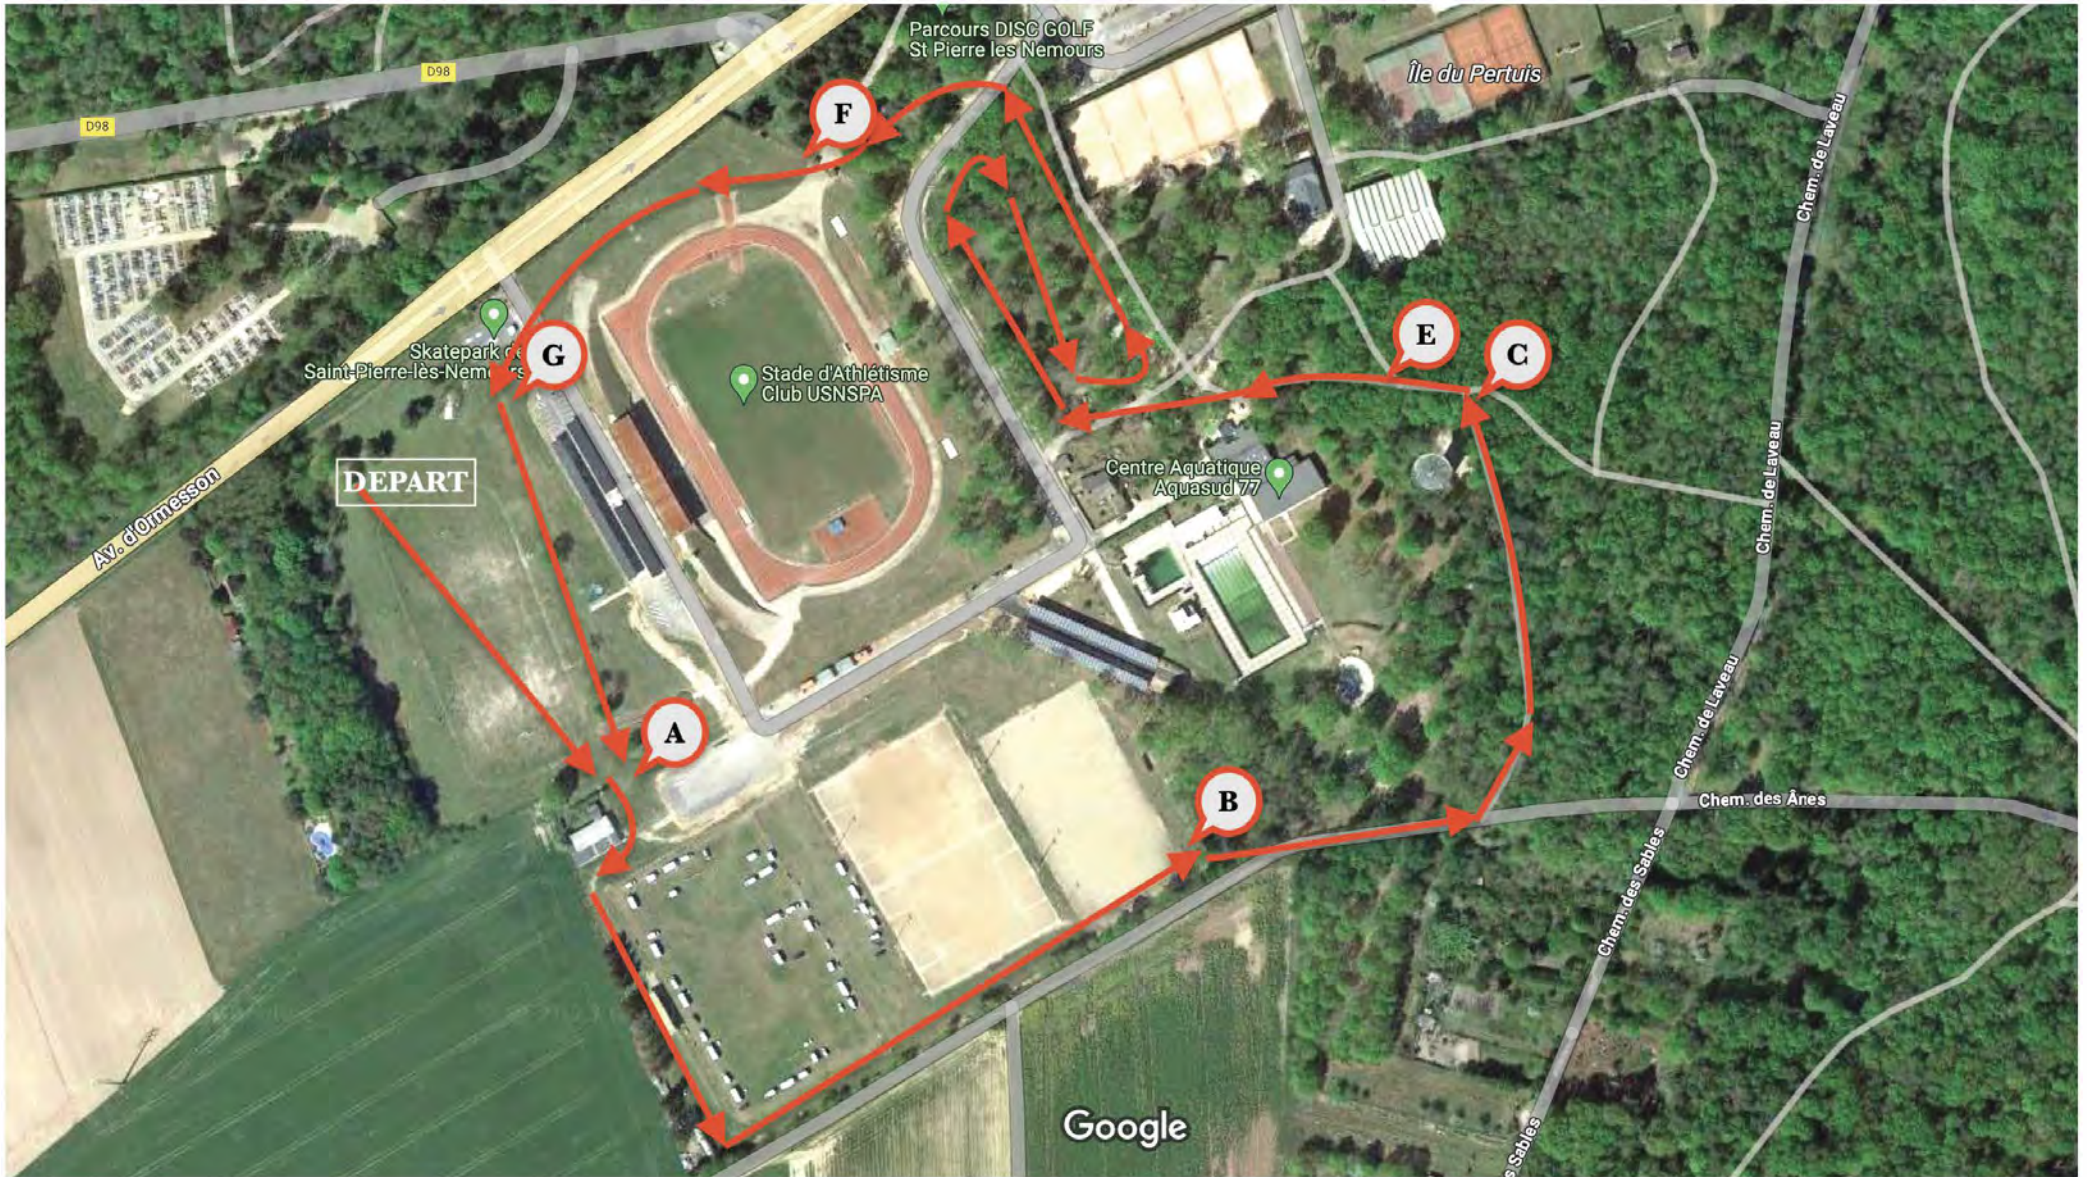

Google Maps PARCOURS

BIENVENUE**AU CROSS NATIONAL DE SAINT PIERRE LES NEMOURS****DIMANCHE 26 NOVEMBRE 2023**

Courses	Horaires	Catégories	Distances	Parcours
1	10h00	Minimes filles et garçons	3678 m	BOUCLE Départ + MB + Arrivée
2	10h30	Benjamines + benjamins	2634 m	Départ + GB + Arrivée
3	10h50	Poussines	1614 m	Départ + PB + Arrivée
4	11h05	Poussins	1614 m	Départ + PB + Arrivée
5	11h20	Courses primaires	1248 m	Départ + PPB + Arrivée
6	11h35	École d'athlétisme filles	1248m	Départ + PPB + Arrivée
7	11h50	École d'athlétisme garçons	1248m	Départ + PPB + Arrivée
8	12h15	Cadettes + juniors filles +Cross court femmes	4346 m	BOUCLE Départ + GB + Arrivée
9	12h45	Cross court hommes + cadets	4346 m	BOUCLE Départ + GB + Arrivée
10	13h15	Cross long : espoirs, seniors, master femmes + Juniors Hommes + non licenciés femmes	7739 m	BOUCLE Départ + PB + 2 GB + Arrivée
11	14h00	Cross long : espoirs, seniors, master hommes + non licenciés hommes	9556m	BOUCLE Départ + 3 GB + Arrivée

Détails des boucles

Départ	Portion du départ	Départ => A	195 m
BD	Boucle départ	Départ => A – B – C – E – F – G – A	1912 m
PPB	Petite petite boucle	A – A' – A	422 m
PB	Petite boucle	A – B – A' – A	788m
MB	Moyenne boucle	A – B – C – E – F – G – A	1937m
GB	Grande boucle	A – B – C – D – E – F – G – A	2605m
Arrivée	Portion de l'arrivée	A => Arrivée	230 m

PORTION	DISTANCE en M
Départ → A	195
A → A' → A	422
A → B direct	425
A → B boucles	645
B → A direct retour	363
A → G	203
G → F	185
F → Arrivée	230
B → C	338
C → E direct	15
E → F	538
F → G	196
G → A	205
C → D	225
D → E	458

boucle départ

1912m

Grande boucle 2605m

Moyenne boucle

1937m

POUSSINS POUSSINES

1614m

Google Maps